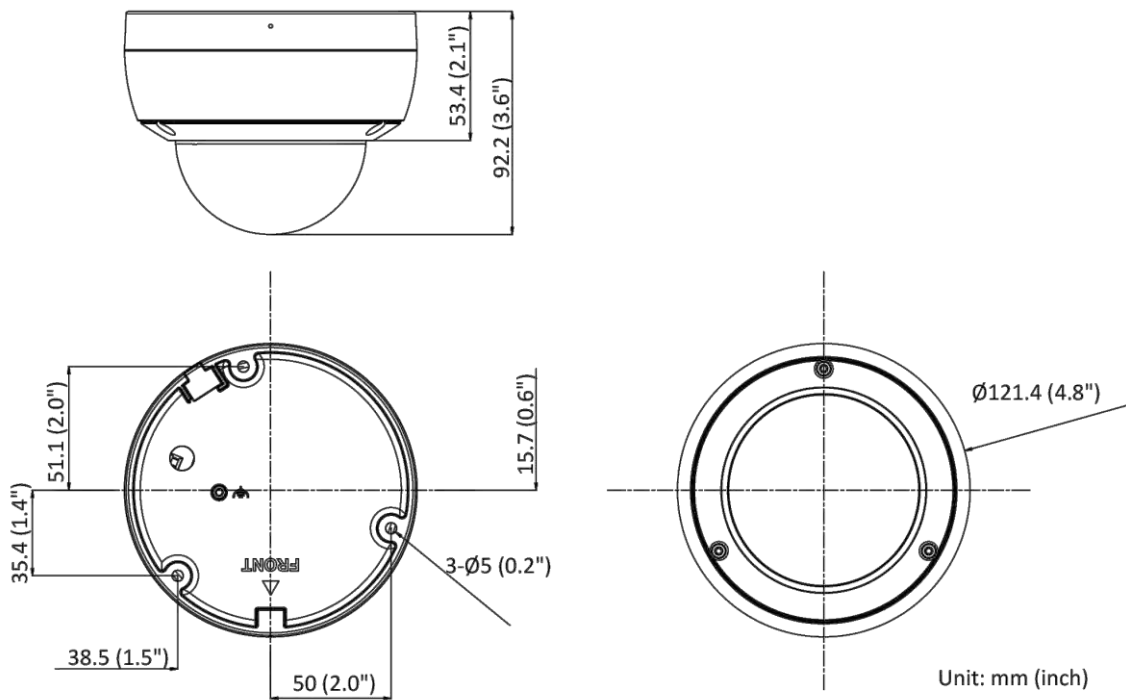

▪ Available Model

DS-2CD2186G2-I (2.8/4 mm)

DS-2CD2186G2-ISU (2.8/4 mm)

DS-2CD2186G2-ISU (2.8 mm) (Black)

▪ Dimension

▪ **Accessory**

▪ **Optional**

DS-1275ZJ-SUS Vertical Pole Mount	DS-1272ZJ-120B Wall Mount	DS-1276ZJ-SUS Corner Mount	DS-1280ZJ-DM46 Junction Box	DS-1271ZJ-120 Pendant Mount
				
DS-1253ZJ-M Rain Shade	DS-1272ZJ-120 Wall Mount			
				